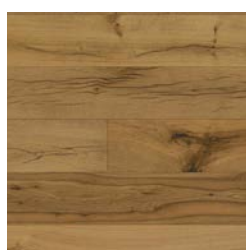

PODLAHY VINYLOVÉ

floorify®

LONG PLANKS

FORMÁT: 4,5 x 225 x 1 524 mm

JADRO FLOORIFY RIGID CORE S MINERÁLMI

ŠTRUKTÚRA DREVA

KARTÁČ

4V FÁZA

ZÁMOK LIC. UNILIN

SKLADOM

Skladom v Hodoníne vrátane zhodných líšt

Granola